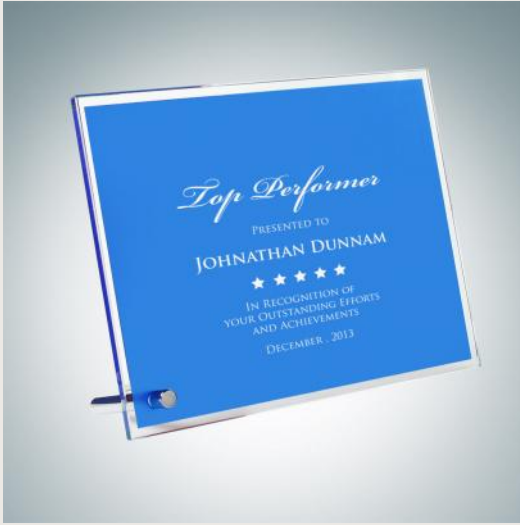

Blue Horiz./Verti. Chroma Award Plaque
Jade Glass, Metal | Laser Engraving

<Color Deco Crystal >

Size	SKU	Dimension	Wt./PC	24	50	100	200(4C)
NA	120711	5" x 7" x 3/16"	1.0	$42.90	$41.83	$40.76	$38.61